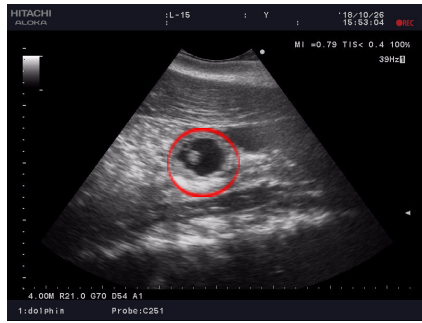

(妊娠中エコー検査による胎児確認)

2018年10月26日撮影

2018年11月30日撮影

【アドベンチャーワールド 鯨類繁殖実績】

- ◇バンドウイルカ 1984年～2019年に58回出産  
18頭の育成に成功しています。
- ◇オキゴンドウ 1981年～2019年に8回出産 育成例なし
- ◇カマイルカ 1981年～2019年に、今回を含み11回出産 2頭の育成に成功  
1988年誕生個体：(公社)日本動物園水族館協会 繁殖賞(※)受賞
- ◇ハナゴンドウ 2012年～2019年に5回出産 育成例なし

※(公社)日本動物園水族館協会に加盟する園館で、飼育動物の繁殖に成功し、かつそれが日本で初めてであった場合に与えられます。

【アドベンチャーワールド 鯨類飼育頭数】

- ◇バンドウイルカ 26頭(オス9頭、メス17頭)
- ◇オキゴンドウ 3頭(オス1頭、メス2頭)
- ◇カマイルカ 6頭(オス1頭、メス5頭、不明1頭) ※今回の出産を含む。
- ◇ハナゴンドウ 3頭(オス2頭、メス1頭)

※2019年7月15日現在

【カマイルカについて】

- 分類 クジラ目マイルカ科
- 学名 *Lagenorhynchus obliquidens*
- 英名 Pacific White-sided Dolphin
- 生息地 北太平洋の温帯から寒帯に分布しています。
- 食性 アドベンチャーワールドでは主にサバを与えています。
- 繁殖 妊娠期間は11～12か月程で、通常は1産1子です。  
メスは5歳から6歳程度で性成熟を迎え、オスは8歳から10歳程度で性成熟を迎えます。
- 寿命 約40年
- 特徴 体色は背方が黒色や灰黒色で、腹面は白く、目の後ろから腹部にかけてははっきりとした白や灰白色の部分があるほか、尾びれの付け根から背びれ近くまで、体側に沿った白い部分が見られます。